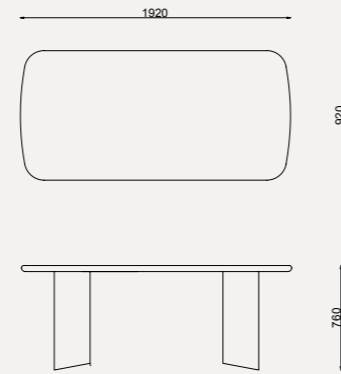

EVA

// BEDROOM

SIDEBOARD

DINING TABLE

WALL UNIT

COFFEE TABLES

BEDSTEAD

CHIFFONIER