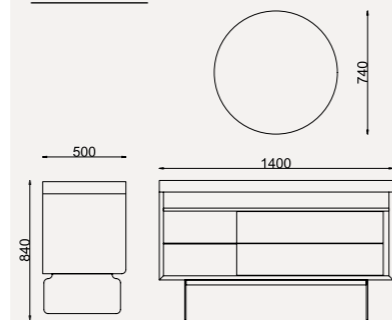

EVA

// BEDROOM

SIDEBOARD

DINING TABLE

WALL UNIT

COFFEE TABLES

BEDSTEAD

CHIFFONIER