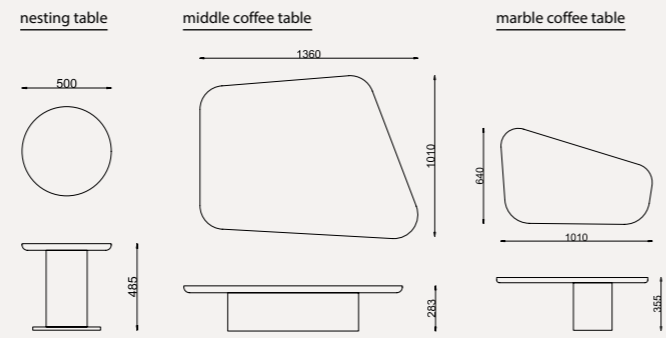

LINDA

// BEDROOM

SIDEBOARD

DINING TABLE

WALL UNIT

COFFEE TABLES

BEDSTEAD

CHIFFONIER