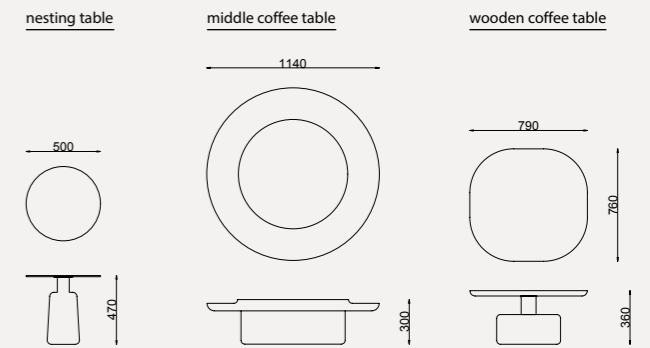

MOCHIA

// BEDROOM

Live softly naturally.
breathe

SIDEBORD

DINING TABLE

WALL UNIT

COFFEE TABLES

CHIFFONIER