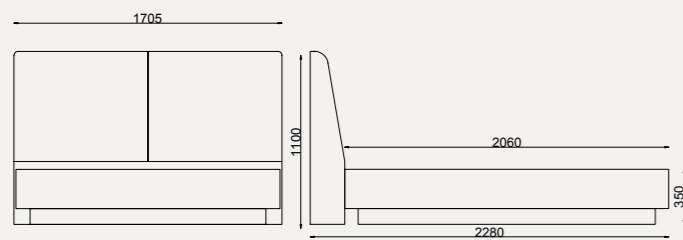

EVA

// BEDROOM

SIDEBOARD

DINING TABLE

WALL UNIT

COFFEE TABLES

BEDSTEAD

CHIFFONIER